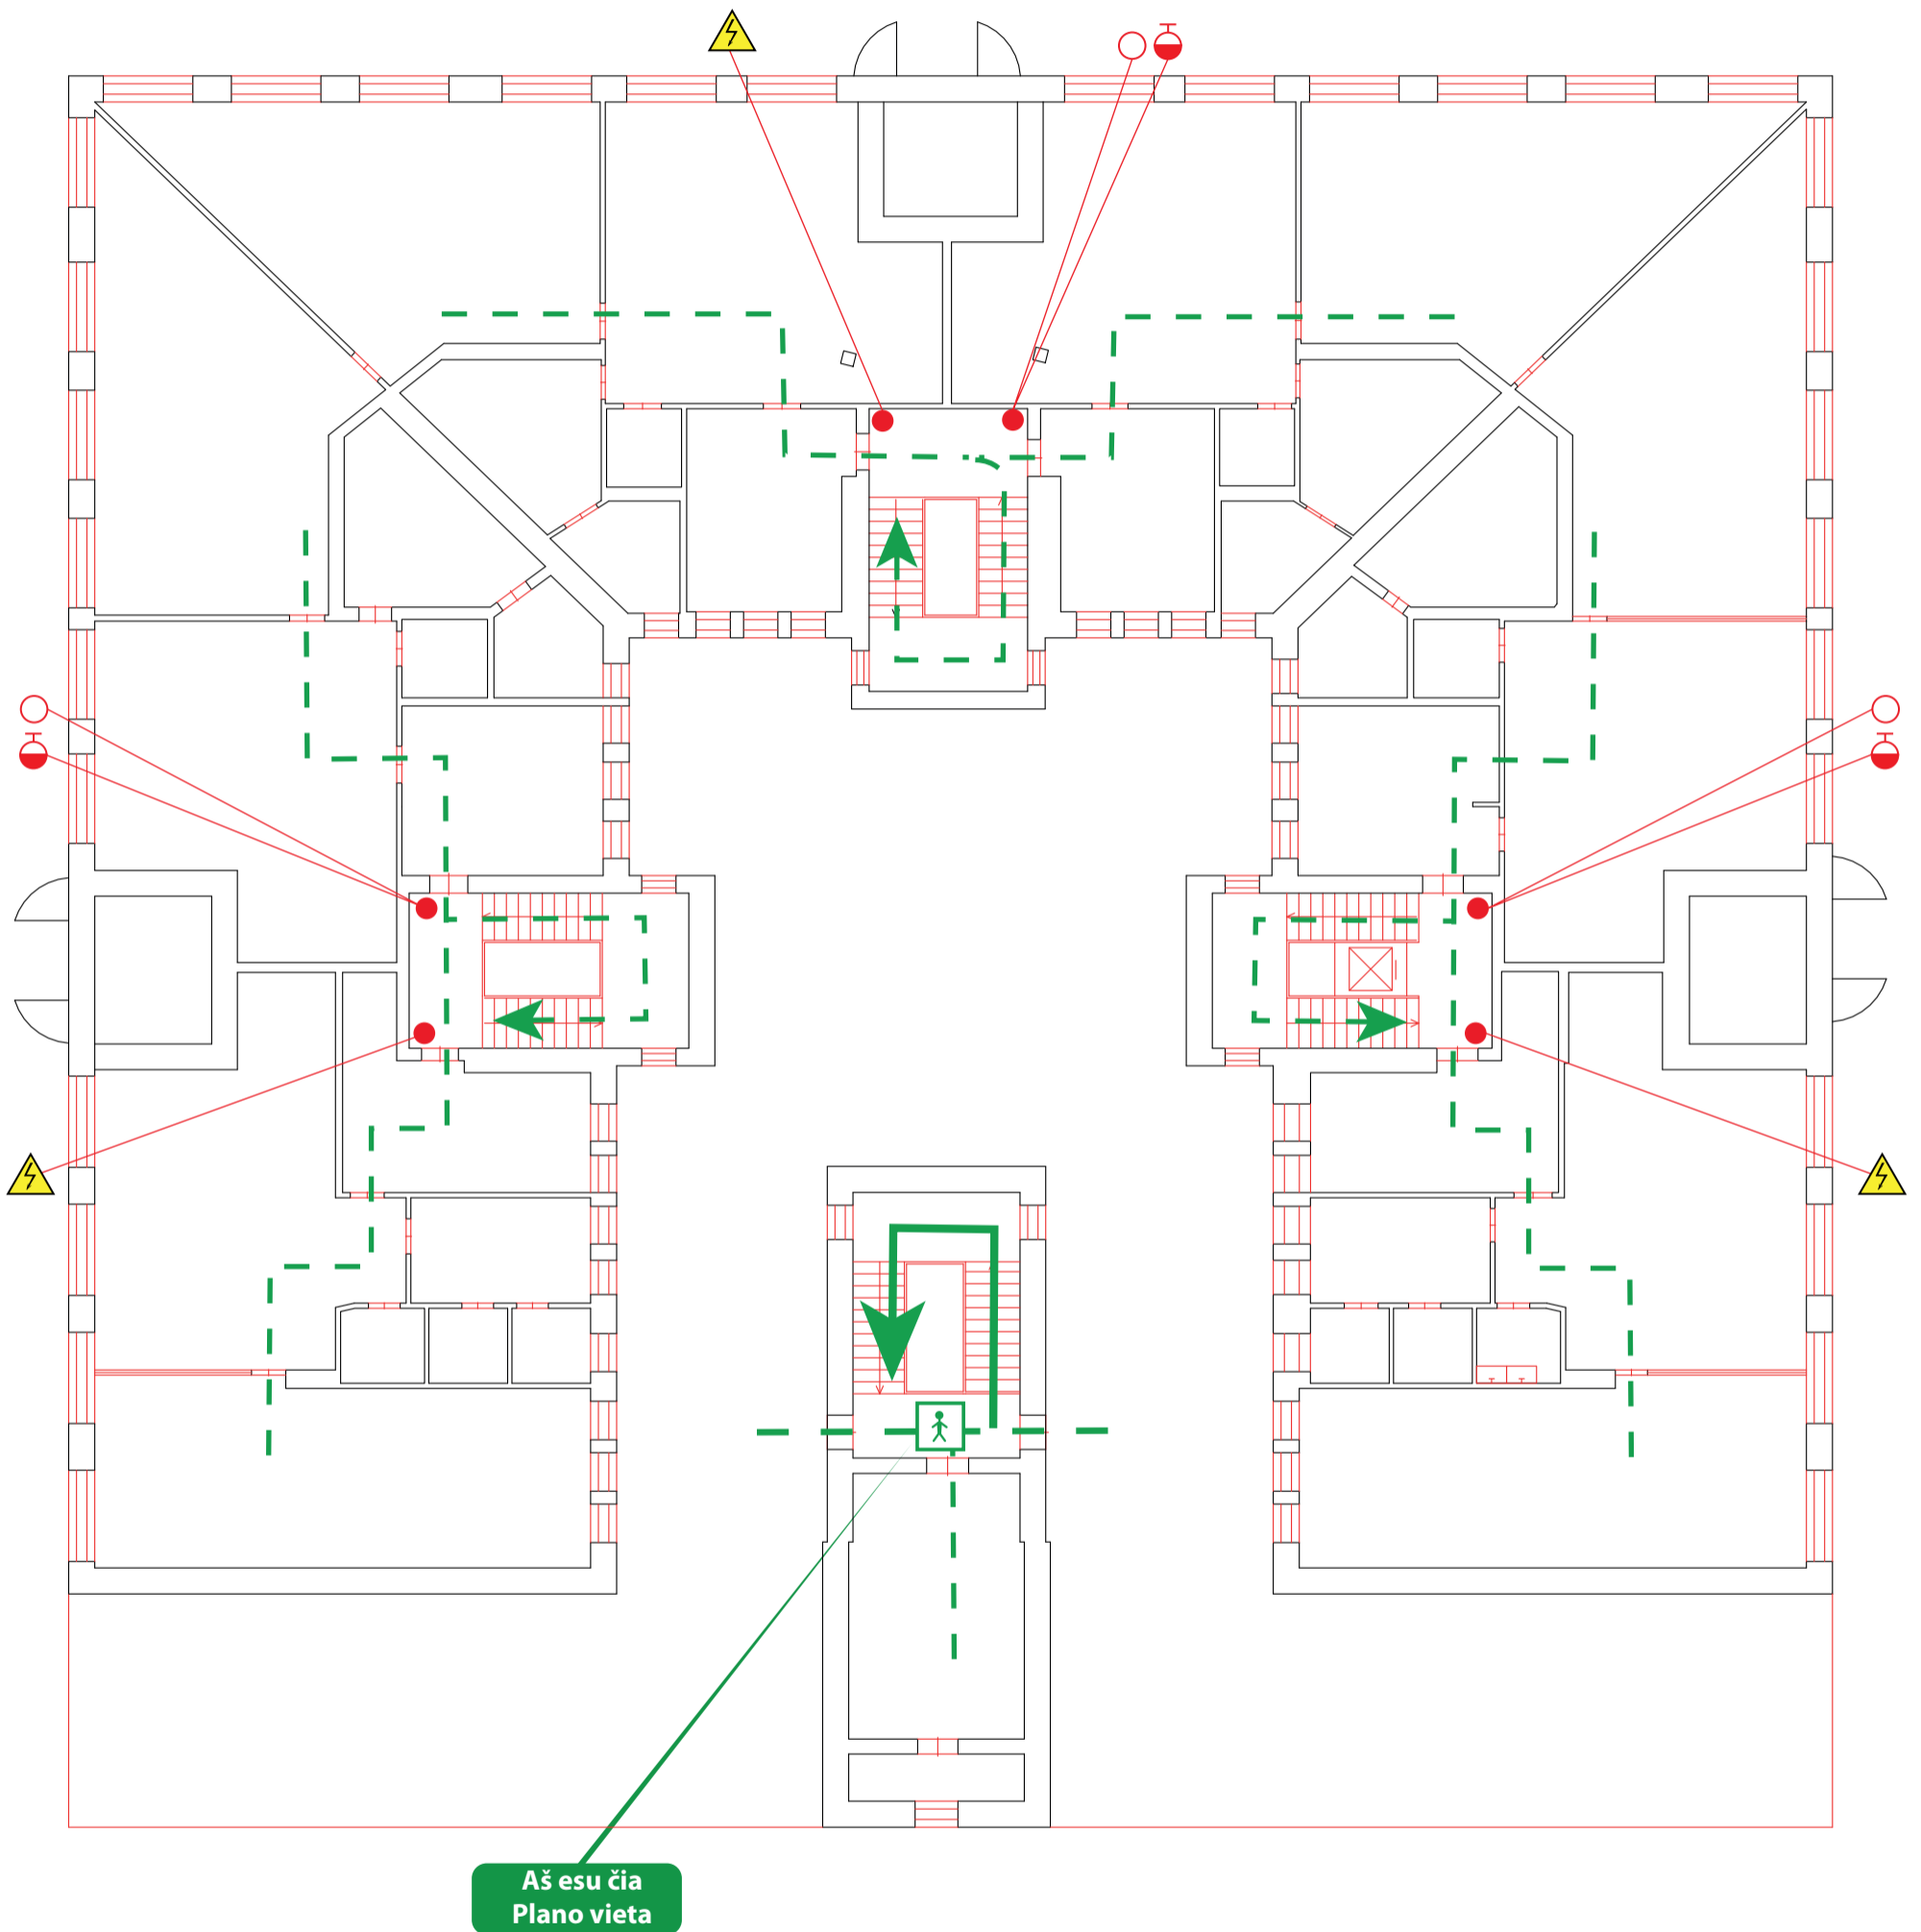

ŠIAULIŲ LOPŠELIO-DARŽELIO „EGLUTĖ“ II AUKŠTO EVAKAVIMO PLANAS

KILUS GAISRUI SKAMBINTI 112

Sutartiniai ženklai

- | | | | |
|-------------------|-----------------------------------|-------------------|-----------|
| Ugnies gesintuvas | Gaisrinės signalizacijos mygtukas | Elektros skydelis | Telefonas |
| Gaisrinis čiaupas | Pagrindinis evakavimo kelias | Jūs esate čia | |
| | Atsarginis evakavimo kelias | | |

ŠIAULIŲ LOPŠELIO-DARŽELIO „EGLUTĖ“ II AUKŠTO EVAKAVIMO PLANAS

KILUS GAISRUI SKAMBINTI 112

Sutartiniai ženklai

- | | | | |
|---|---|---|---|
|  Ugnies gesintuvas |  Gaisrinės signalizacijos mygtukas |  Elektros skydelis |  Telefonas |
|  Gaisrinis čiaupas |  Pagrindinis evakavimo kelias |  Jūs esate čia | |
| |  Atsarginis evakavimo kelias | | |