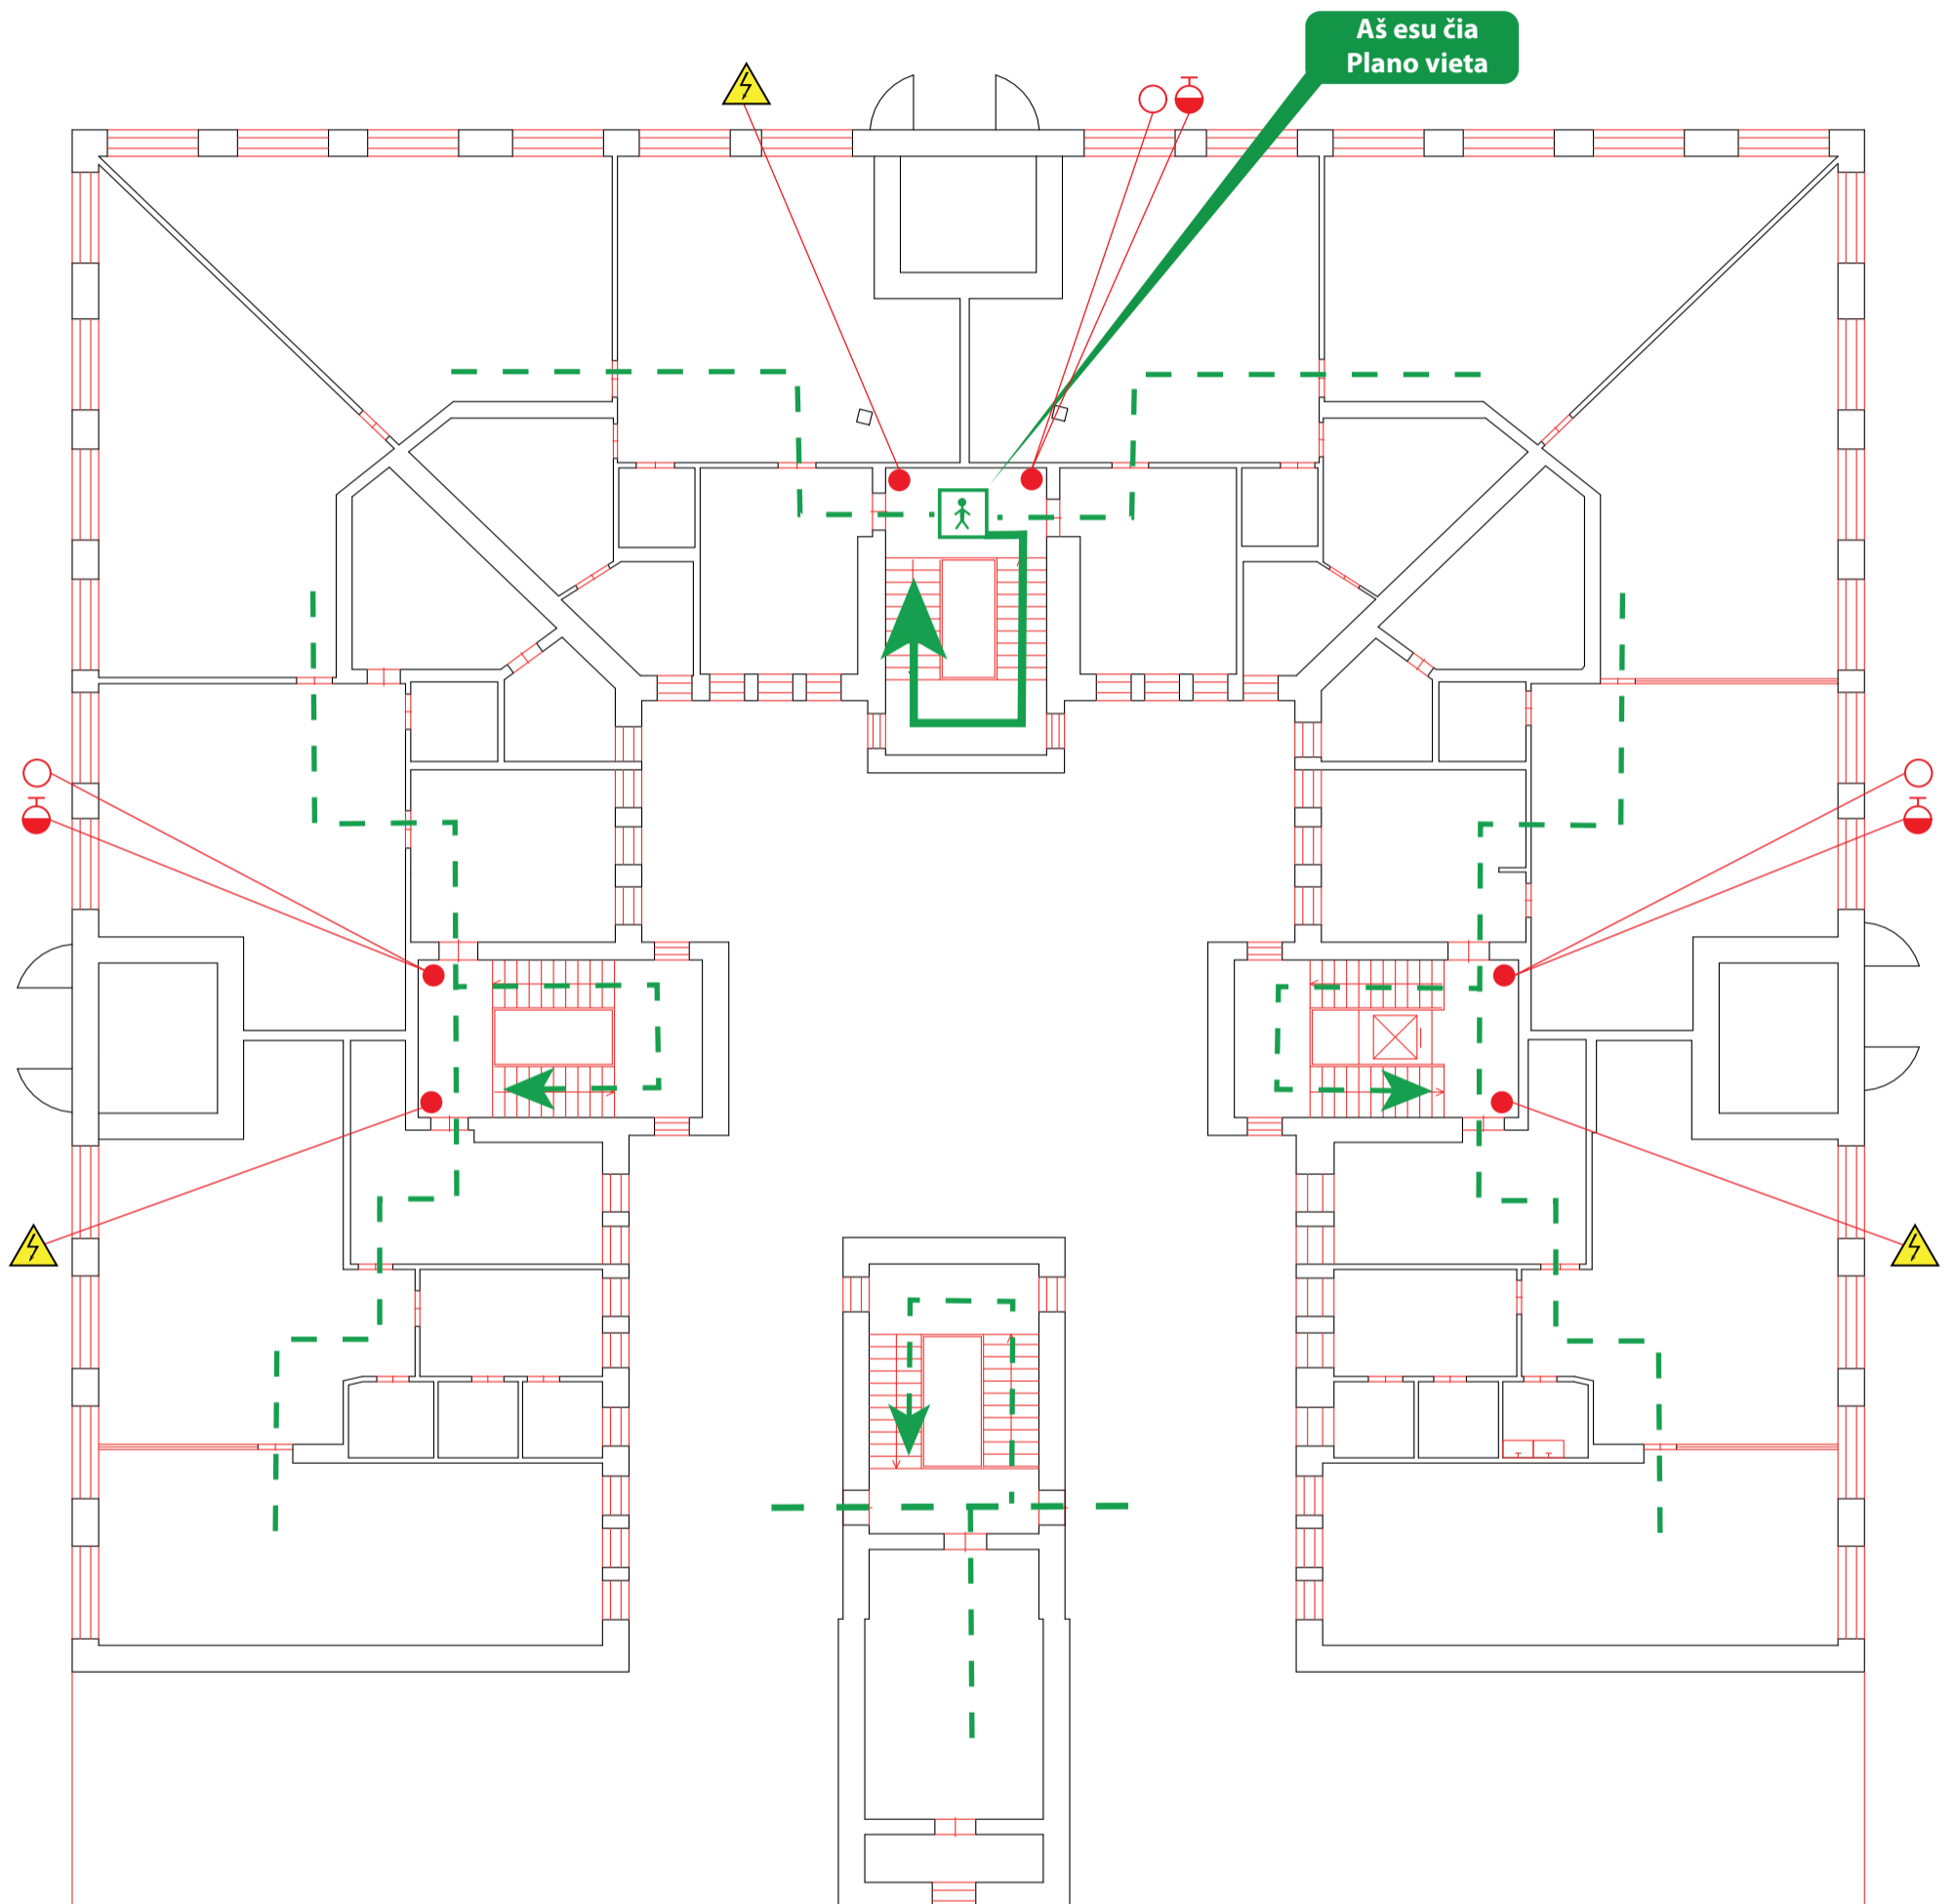

ŠIAULIŲ LOPŠELIO-DARŽELIO „EGLUTĖ“ II AUKŠTO EVAKAVIMO PLANAS

KILUS GAISRUI SKAMBINTI 112

Sutartiniai ženklai

- | | | | |
|-------------------|-----------------------------------|-------------------|-----------|
| Ugnies gesintuvas | Gaisrinės signalizacijos mygtukas | Elektros skydelis | Telefonas |
| Gaisrinis čiaupas | Pagrindinis evakavimo kelias | Jūs esate čia | |
| | Atsarginis evakavimo kelias | | |

ŠIAULIŲ LOPŠELIO-DARŽELIO „EGLUTĖ“ II AUKŠTO EVAKAVIMO PLANAS

KILUS GAISRUI SKAMBINTI 112

Sutartiniai ženklai

- | | | | |
|---|---|---|---|
|  Ugnies gesintuvas |  Gaisrinės signalizacijos mygtukas |  Elektros skydelis |  Telefonas |
|  Gaisrinis čiaupas |  Pagrindinis evakavimo kelias |  Jūs esate čia | |
| |  Atsarginis evakavimo kelias | | |