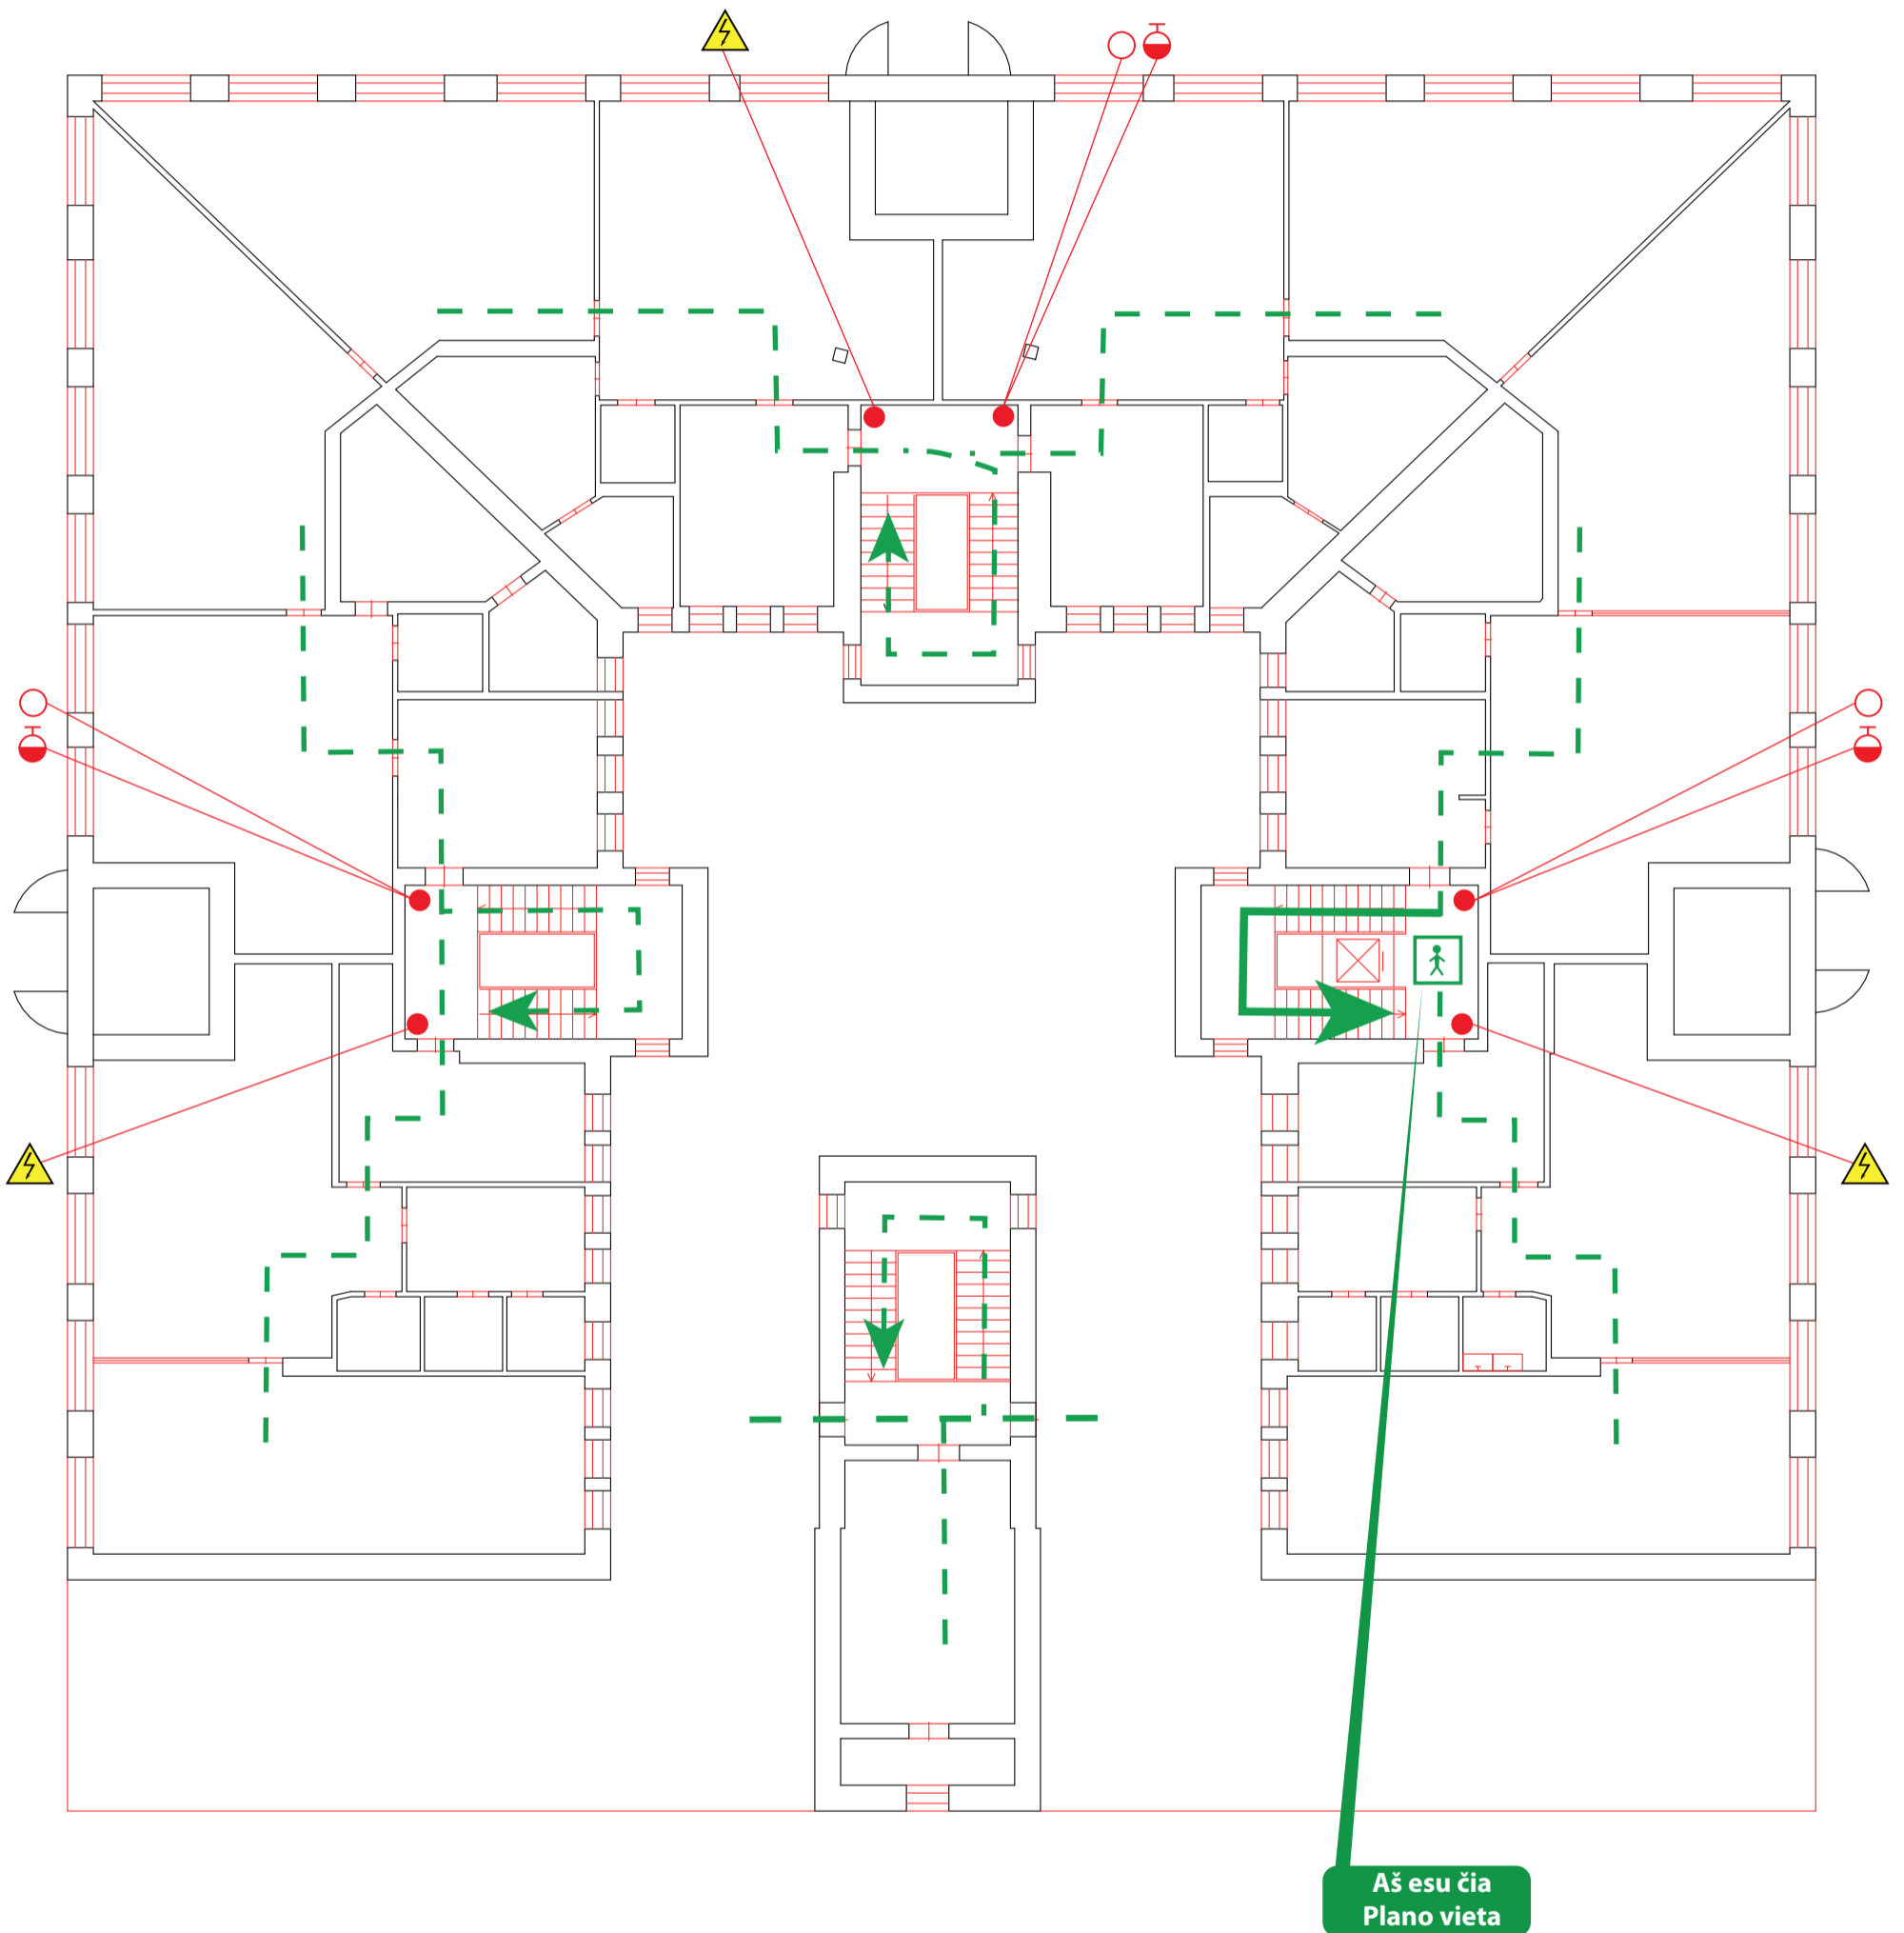

ŠIAULIŲ LOPŠELIO-DARŽELIO „EGLUTĖ“ II AUKŠTO EVAKAVIMO PLANAS

KILUS GAISRUI SKAMBINTI 112

Sutartiniai ženklai

- | | | | |
|-------------------|-----------------------------------|-------------------|-----------|
| Ugnies gesintuvas | Gaisrinės signalizacijos mygtukas | Elektros skydelis | Telefonas |
| Gaisrinis čiaupas | Pagrindinis evakavimo kelias | Jūs esate čia | |
| | Atsarginis evakavimo kelias | | |