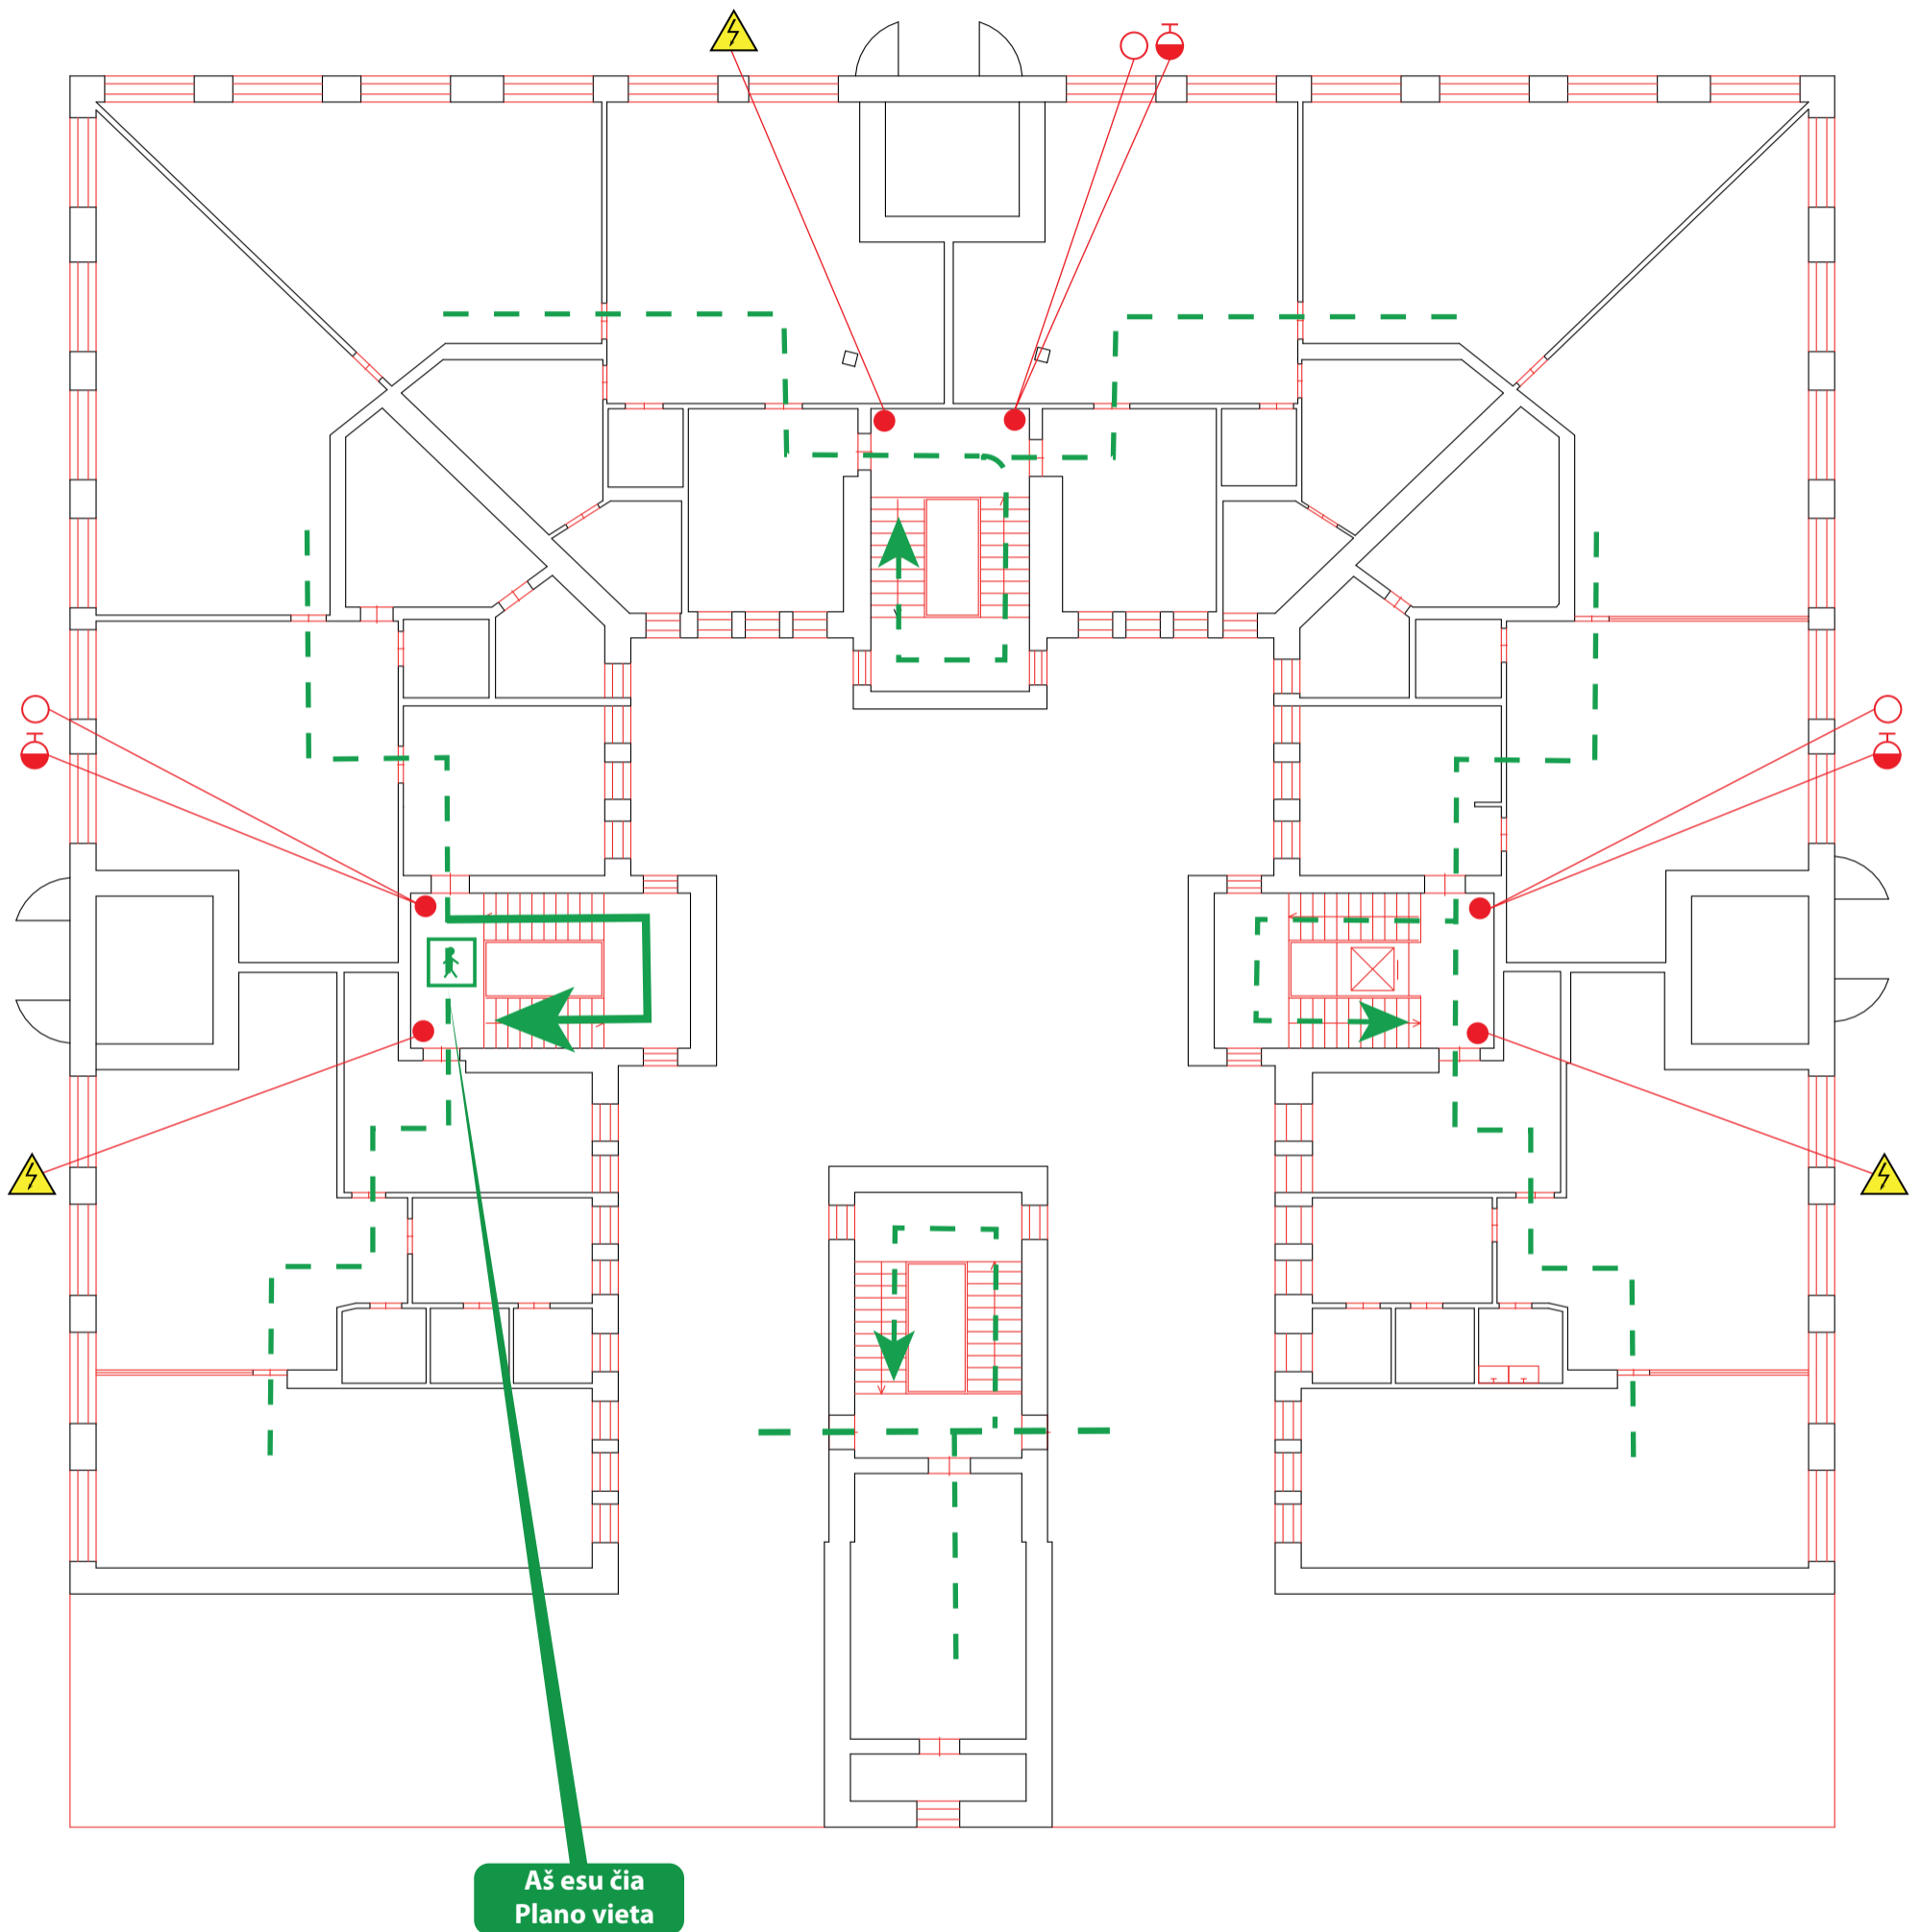

ŠIAULIŲ LOPŠELIO-DARŽELIO „EGLUTĖ“ II AUKŠTO EVAKAVIMO PLANAS

KILUS GAISRUI SKAMBINTI 112

Sutartiniai ženklai

- | | | | |
|-------------------|-----------------------------------|-------------------|-----------|
| Ugnies gesintuvas | Gaisrinės signalizacijos mygtukas | Elektros skydelis | Telefonas |
| Gaisrinis čiaupas | Pagrindinis evakavimo kelias | Jūs esate čia | |
| | Atsarginis evakavimo kelias | | |

ŠIAULIŲ LOPŠELIO-DARŽELIO „EGLUTĖ“ II AUKŠTO EVAKAVIMO PLANAS

KILUS GAISRUI SKAMBINTI 112

Sutartiniai ženklai

- | | | | |
|---|---|---|---|
|  Ugnies gesintuvas |  Gaisrinės signalizacijos mygtukas |  Elektros skydelis |  Telefonas |
|  Gaisrinis čiaupas |  Pagrindinis evakavimo kelias |  Jūs esate čia | |
| |  Atsarginis evakavimo kelias | | |