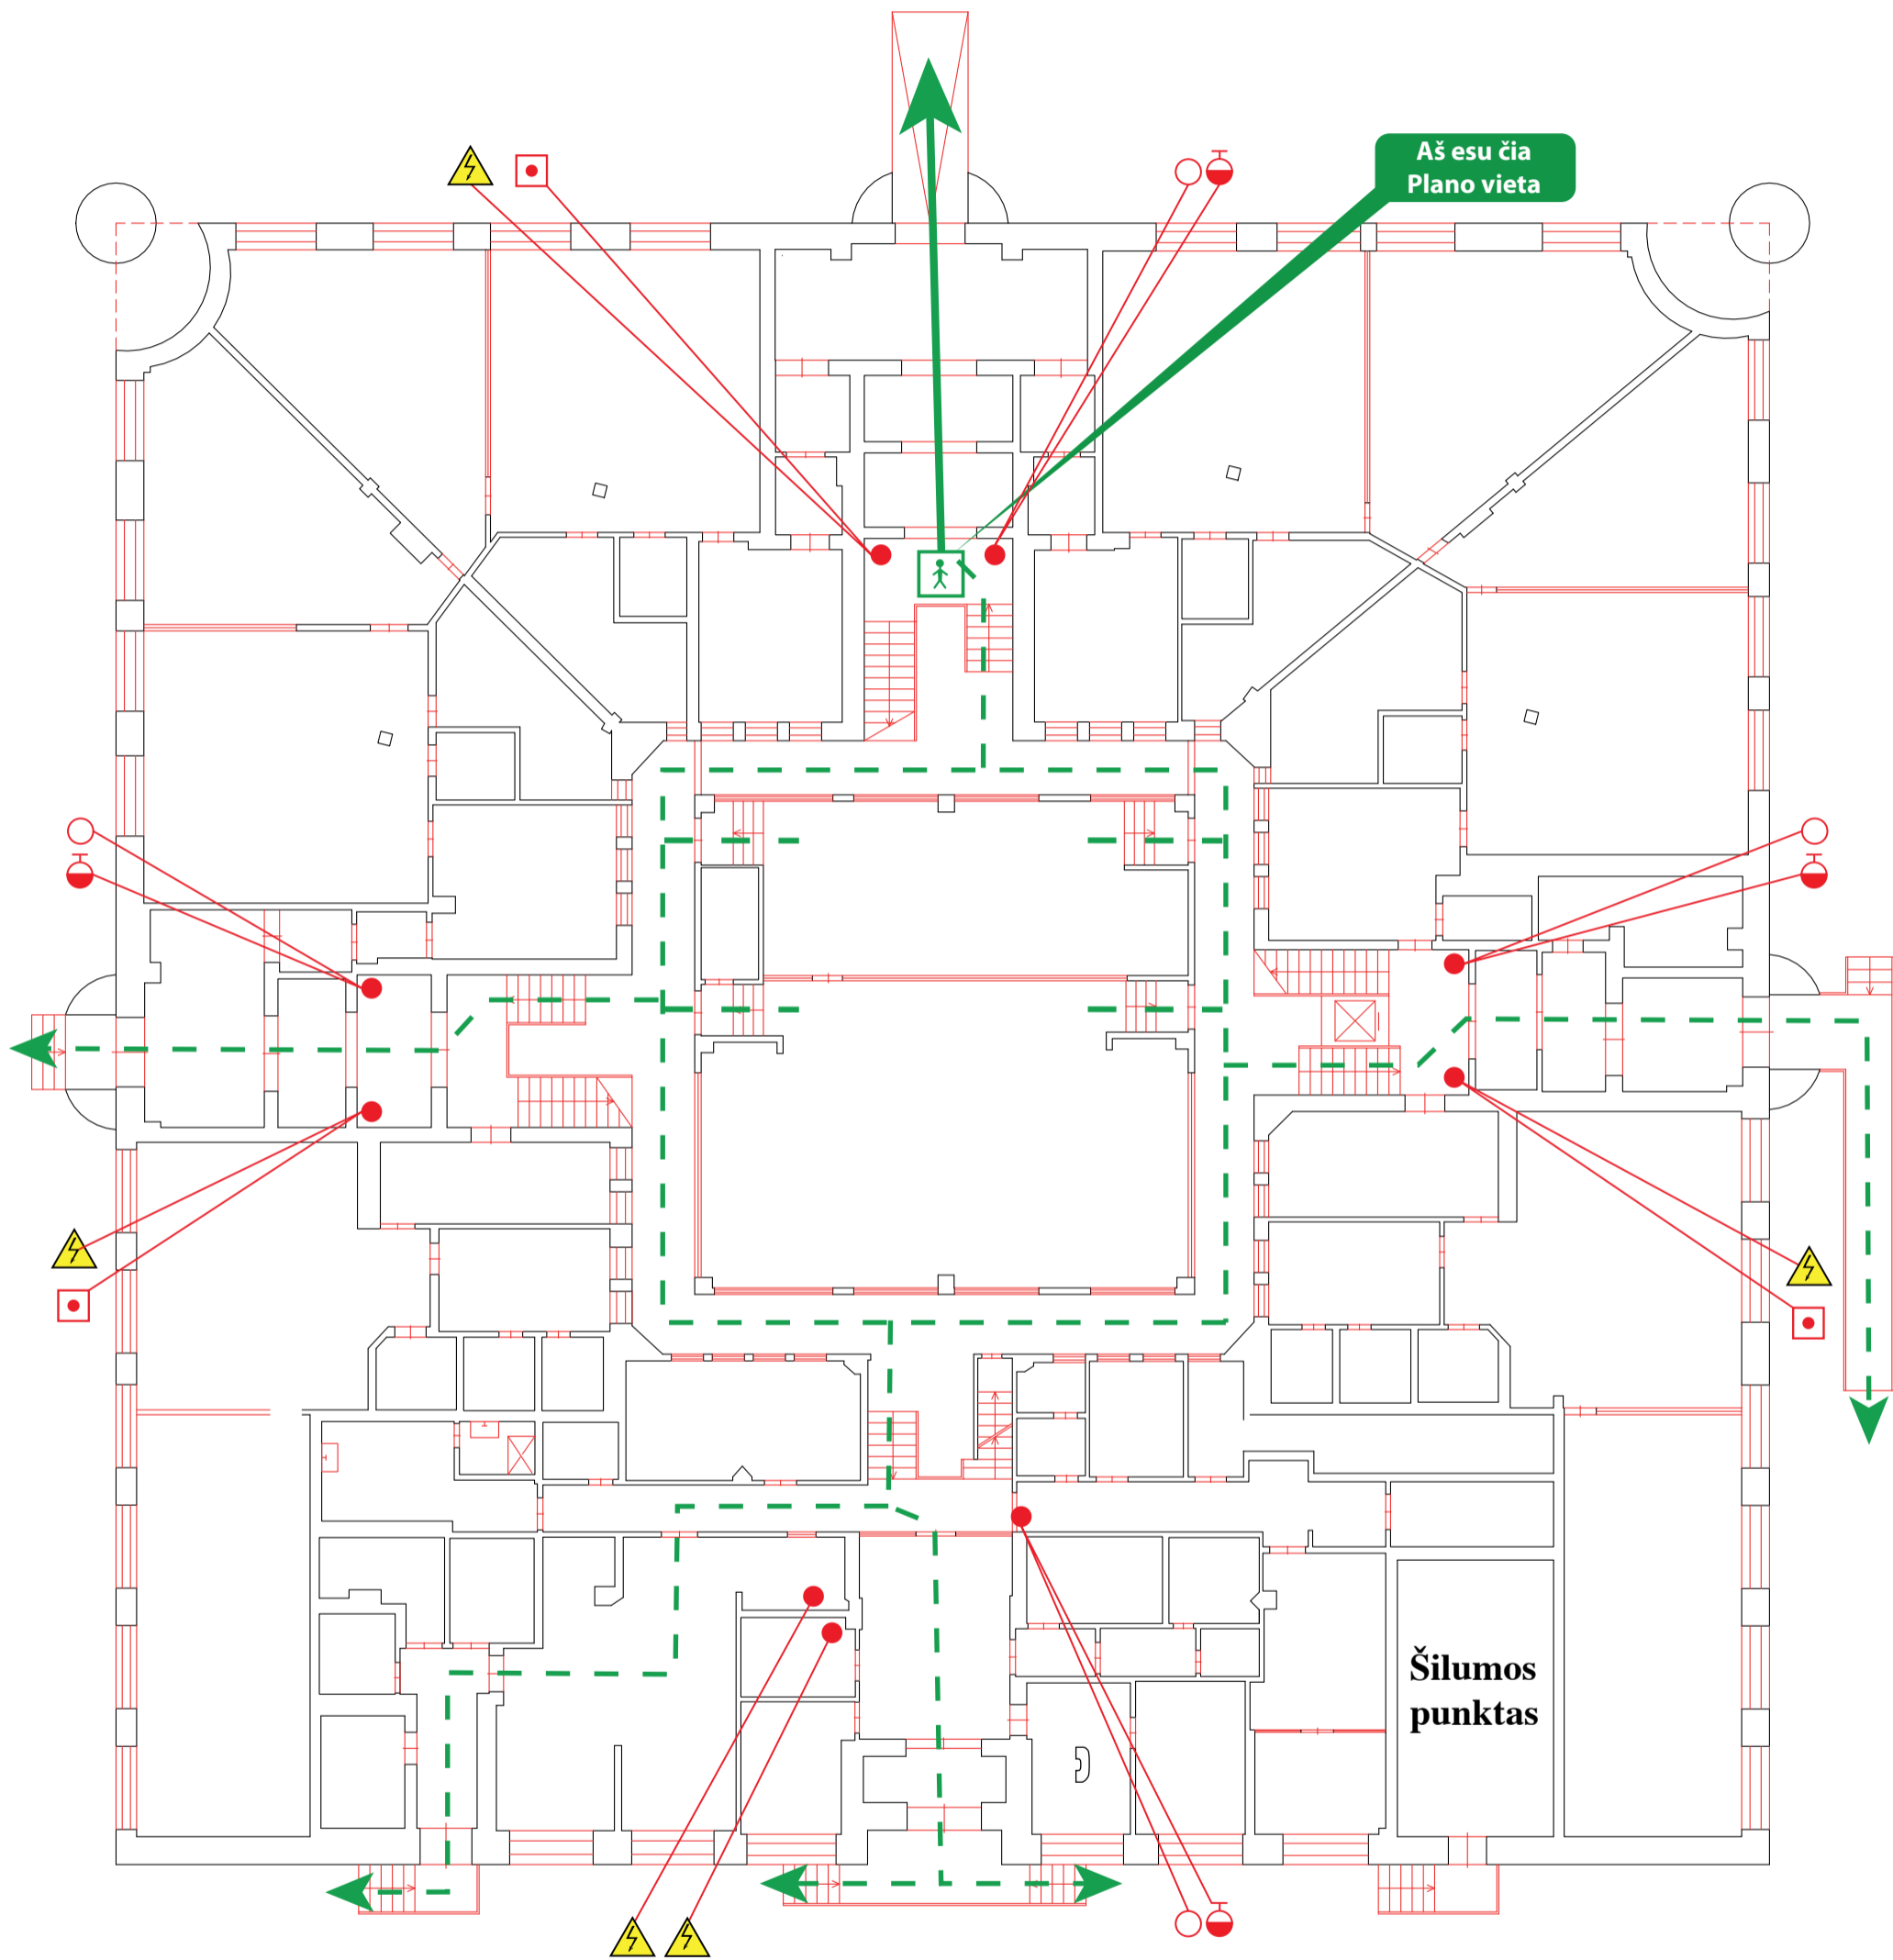

ŠIAULIŲ LOPŠELIO-DARŽELIO „EGLUTĖ“ I AUKŠTO EVAKAVIMO PLANAS

KILUS GAISRUI SKAMBINTI 112

Sutartiniai ženklai

- | | | | |
|-------------------|---------------------------------------|-------------------|-----------------------|
| Ugnies gesintuvas | Gaisrinės signalizacijos mygtukas | Elektros skydelis | Telefonas |
| Gaisrinis čiaupas | Pagrindinis evakavimo kelias | Jūs esate čia | Priešgaisrinis skydas |
| | - - - - - Atsarginis evakavimo kelias | | |

ŠIAULIŲ LOPŠELIO-DARŽELIO „EGLUTĖ“ I AUKŠTO EVAKAVIMO PLANAS

KILUS GAISRUI SKAMBINTI 112

Sutartiniai ženklai

- | | | | |
|-------------------|-----------------------------------|-------------------|-----------------------|
| Ugnies gesintuvas | Gaisrinės signalizacijos mygtukas | Elektros skydelis | Telefonas |
| Gaisrinis čiaupas | Pagrindinis evakavimo kelias | Jūs esate čia | Priešgaisrinis skydas |
| | - Atsarginis evakavimo kelias | | |

ŠIAULIŲ LOPŠELIO-DARŽELIO „EGLUTĖ“ I AUKŠTO EVAKAVIMO PLANAS

KILUS GAISRUI SKAMBINTI 112

Sutartiniai ženklai

- | | | | |
|-------------------|-----------------------------------|-------------------|-----------------------|
| Ugnies gesintuvas | Gaisrinės signalizacijos mygtukas | Elektros skydelis | Telefonas |
| Gaisrinis čiaupas | Pagrindinis evakavimo kelias | Jūs esate čia | Priešgaisrinis skydas |
| | Atsarginis evakavimo kelias | | |

ŠIAULIŲ LOPŠELIO-DARŽELIO „EGLUTĖ“ I AUKŠTO EVAKAVIMO PLANAS

KILUS GAISRUI SKAMBINTI 112

Sutartiniai ženklai

- | | | | |
|-------------------|-----------------------------------|-------------------|-----------------------|
| Ugnies gesintuvas | Gaisrinės signalizacijos mygtukas | Elektros skydelis | Telefonas |
| Gaisrinis čiapas | Pagrindinis evakavimo kelias | Jūs esate čia | Priešgaisrinis skydas |
| | Atsarginis evakavimo kelias | | |