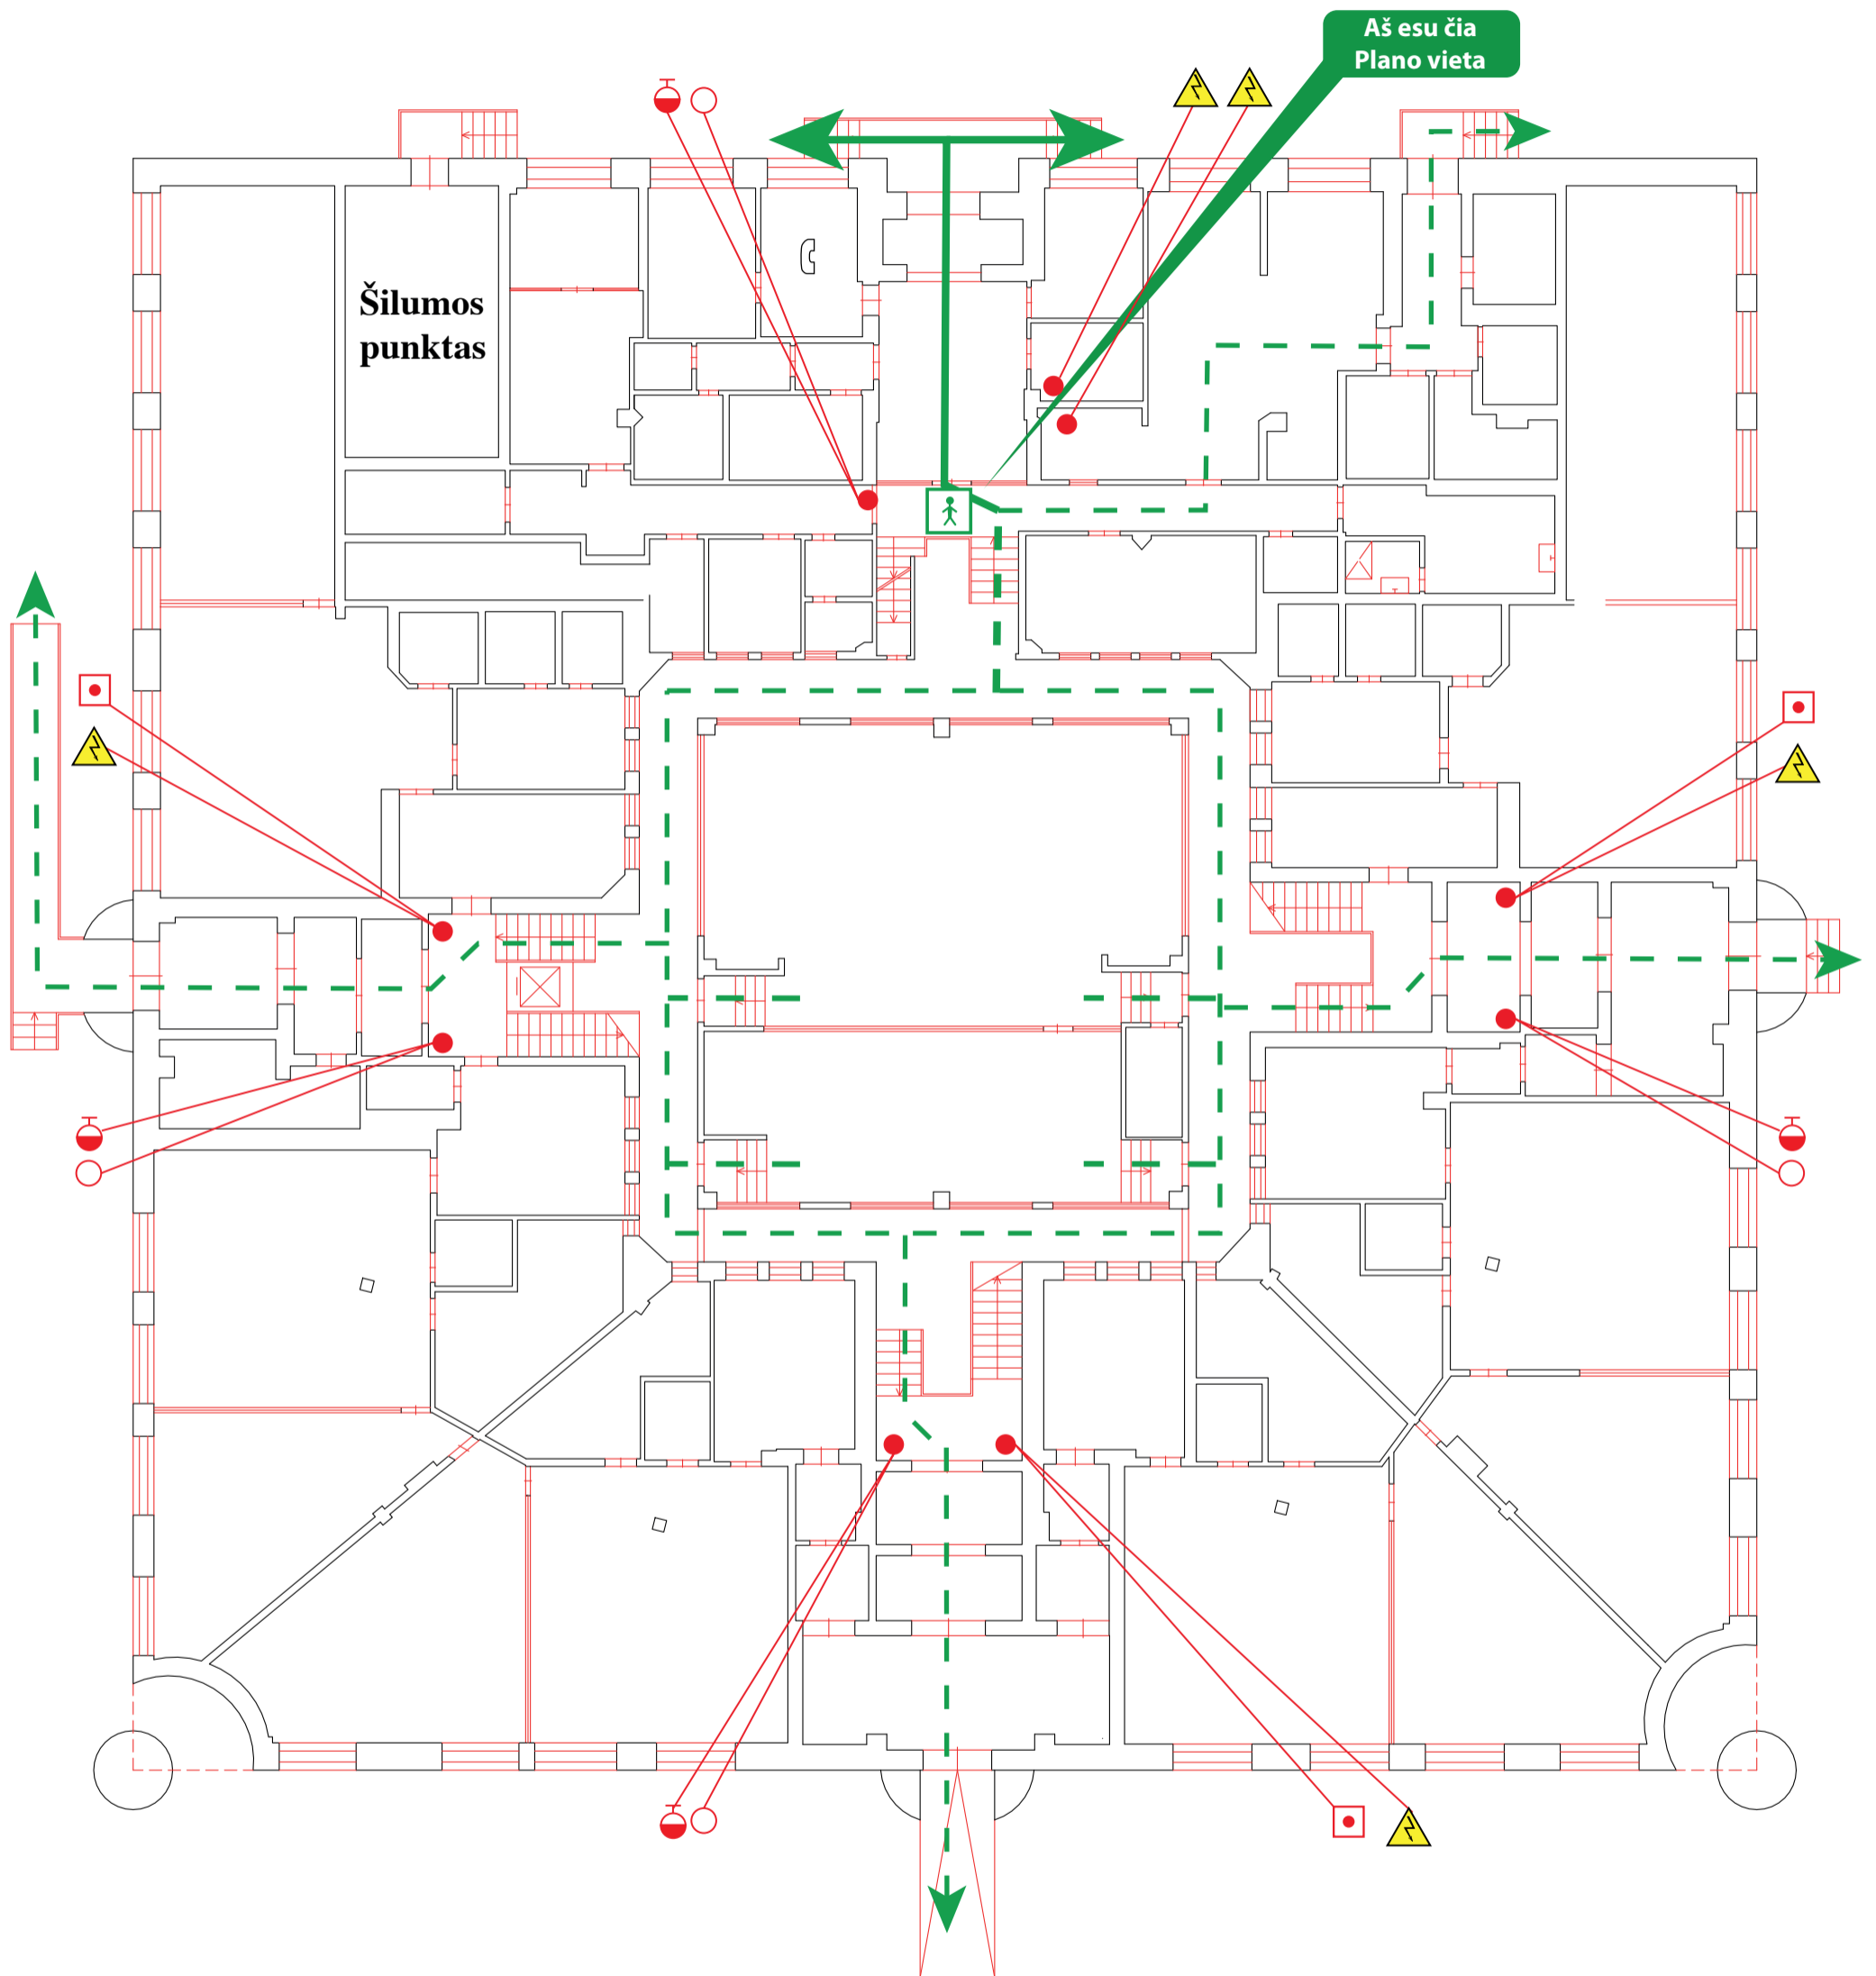

ŠIAULIŲ LOPŠELIO-DARŽELIO „EGLUTĖ“ I AUKŠTO EVAKAVIMO PLANAS

KILUS GAISRUI SKAMBINTI 112

Sutartiniai ženklai

- | | | | |
|-------------------|-----------------------------------|-------------------|-----------------------|
| Ugnies gesintuvas | Gaisrinės signalizacijos mygtukas | Elektros skydelis | Telefonas |
| Gaisrinis čiaupas | Pagrindinis evakavimo kelias | Jūs esate čia | Priešgaisrinis skydas |
| | - Atsarginis evakavimo kelias | | |

ŠIAULIŲ LOPŠELIO-DARŽELIO „EGLUTĖ“ I AUKŠTO EVAKAVIMO PLANAS

KILUS GAISRUI SKAMBINTI 112

Sutartiniai ženklai

- | | | | |
|-------------------|-----------------------------------|-------------------|-----------------------|
| Ugnies gesintuvas | Gaisrinės signalizacijos mygtukas | Elektros skydelis | Telefonas |
| Gaisrinis čiaupas | Pagrindinis evakavimo kelias | Jūs esate čia | Priešgaisrinis skydas |
| | Atsarginis evakavimo kelias | | |

ŠIAULIŲ LOPŠELIO-DARŽELIO „EGLUTĖ“ I AUKŠTO EVAKAVIMO PLANAS

KILUS GAISRUI SKAMBINTI 112

Sutartiniai ženklai

- | | | | |
|-------------------|-----------------------------------|-------------------|-----------------------|
| Ugnies gesintuvas | Gaisrinės signalizacijos mygtukas | Elektros skydelis | Telefonas |
| Gaisrinis čiapas | Pagrindinis evakavimo kelias | Jūs esate čia | Priešgaisrinis skydas |
| | Atsarginis evakavimo kelias | | |