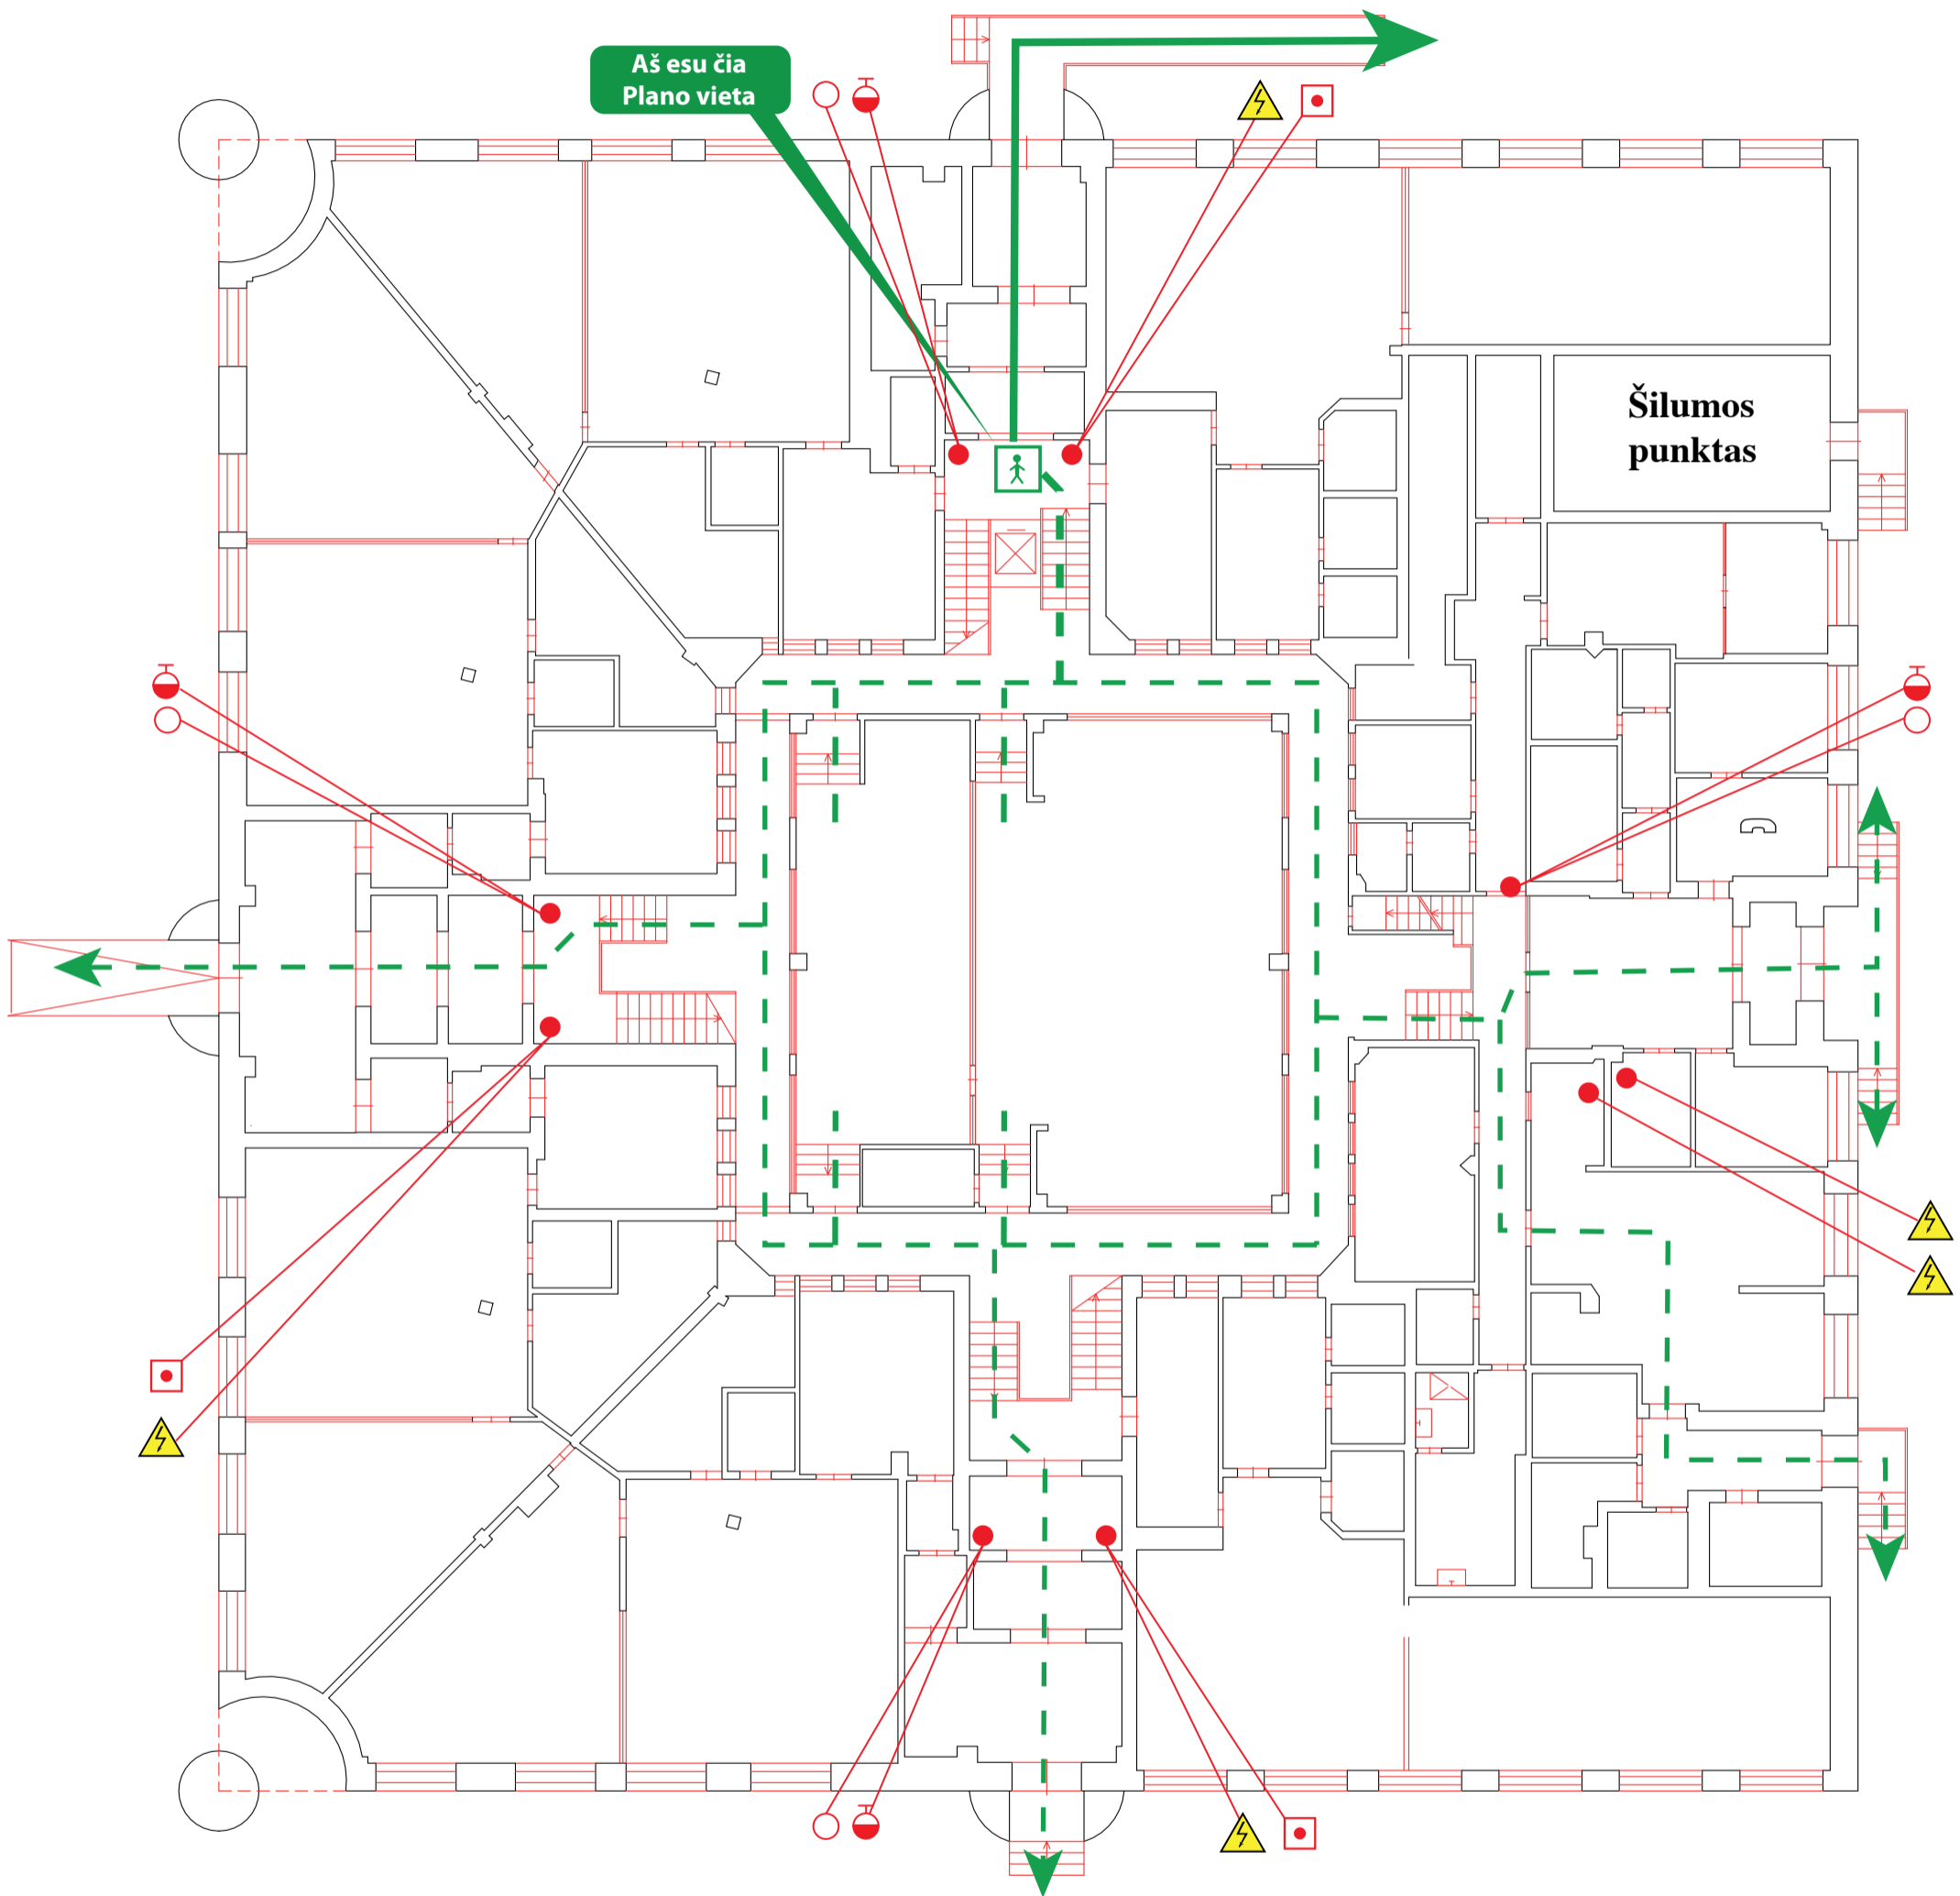

ŠIAULIŲ LOPŠELIO-DARŽELIO „EGLUTĖ“ I AUKŠTO EVAKAVIMO PLANAS

KILUS GAISRUI SKAMBINTI 112

Sutartiniai ženklai

- | | | | |
|-------------------|---------------------------------------|-------------------|-----------------------|
| Ugnies gesintuvas | Gaisrinės signalizacijos mygtukas | Elektros skydelis | Telefonas |
| Gaisrinis čiaupas | Pagrindinis evakavimo kelias | Jūs esate čia | Priešgaisrinis skydas |
| | - - - - - Atsarginis evakavimo kelias | | |

ŠIAULIŲ LOPŠELIO-DARŽELIO „EGLUTĖ“ I AUKŠTO EVAKAVIMO PLANAS

KILUS GAISRUI SKAMBINTI 112

Sutartiniai ženklai

- | | | | |
|-------------------|-----------------------------------|-------------------|-----------------------|
| Ugnies gesintuvas | Gaisrinės signalizacijos mygtukas | Elektros skydelis | Telefonas |
| Gaisrinis čiaupas | Pagrindinis evakavimo kelias | Jūs esate čia | Priešgaisrinis skydas |
| | - Atsarginis evakavimo kelias | | |

ŠIAULIŲ LOPŠELIO-DARŽELIO „EGLUTĖ“ I AUKŠTO EVAKAVIMO PLANAS

KILUS GAISRUI SKAMBINTI 112

Sutartiniai ženklai

- | | | | |
|-------------------|-----------------------------------|-------------------|-----------------------|
| Ugnies gesintuvas | Gaisrinės signalizacijos mygtukas | Elektros skydelis | Telefonas |
| Gaisrinis čiaupas | Pagrindinis evakavimo kelias | Jūs esate čia | Priešgaisrinis skydas |
| | Atsarginis evakavimo kelias | | |

ŠIAULIŲ LOPŠELIO-DARŽELIO „EGLUTĖ“ I AUKŠTO EVAKAVIMO PLANAS

KILUS GAISRUI SKAMBINTI 112

Sutartiniai ženklai

- | | | | |
|-------------------|-----------------------------------|-------------------|-----------------------|
| Ugnies gesintuvas | Gaisrinės signalizacijos mygtukas | Elektros skydelis | Telefonas |
| Gaisrinis čiapas | Pagrindinis evakavimo kelias | Jūs esate čia | Priešgaisrinis skydas |
| | Atsarginis evakavimo kelias | | |