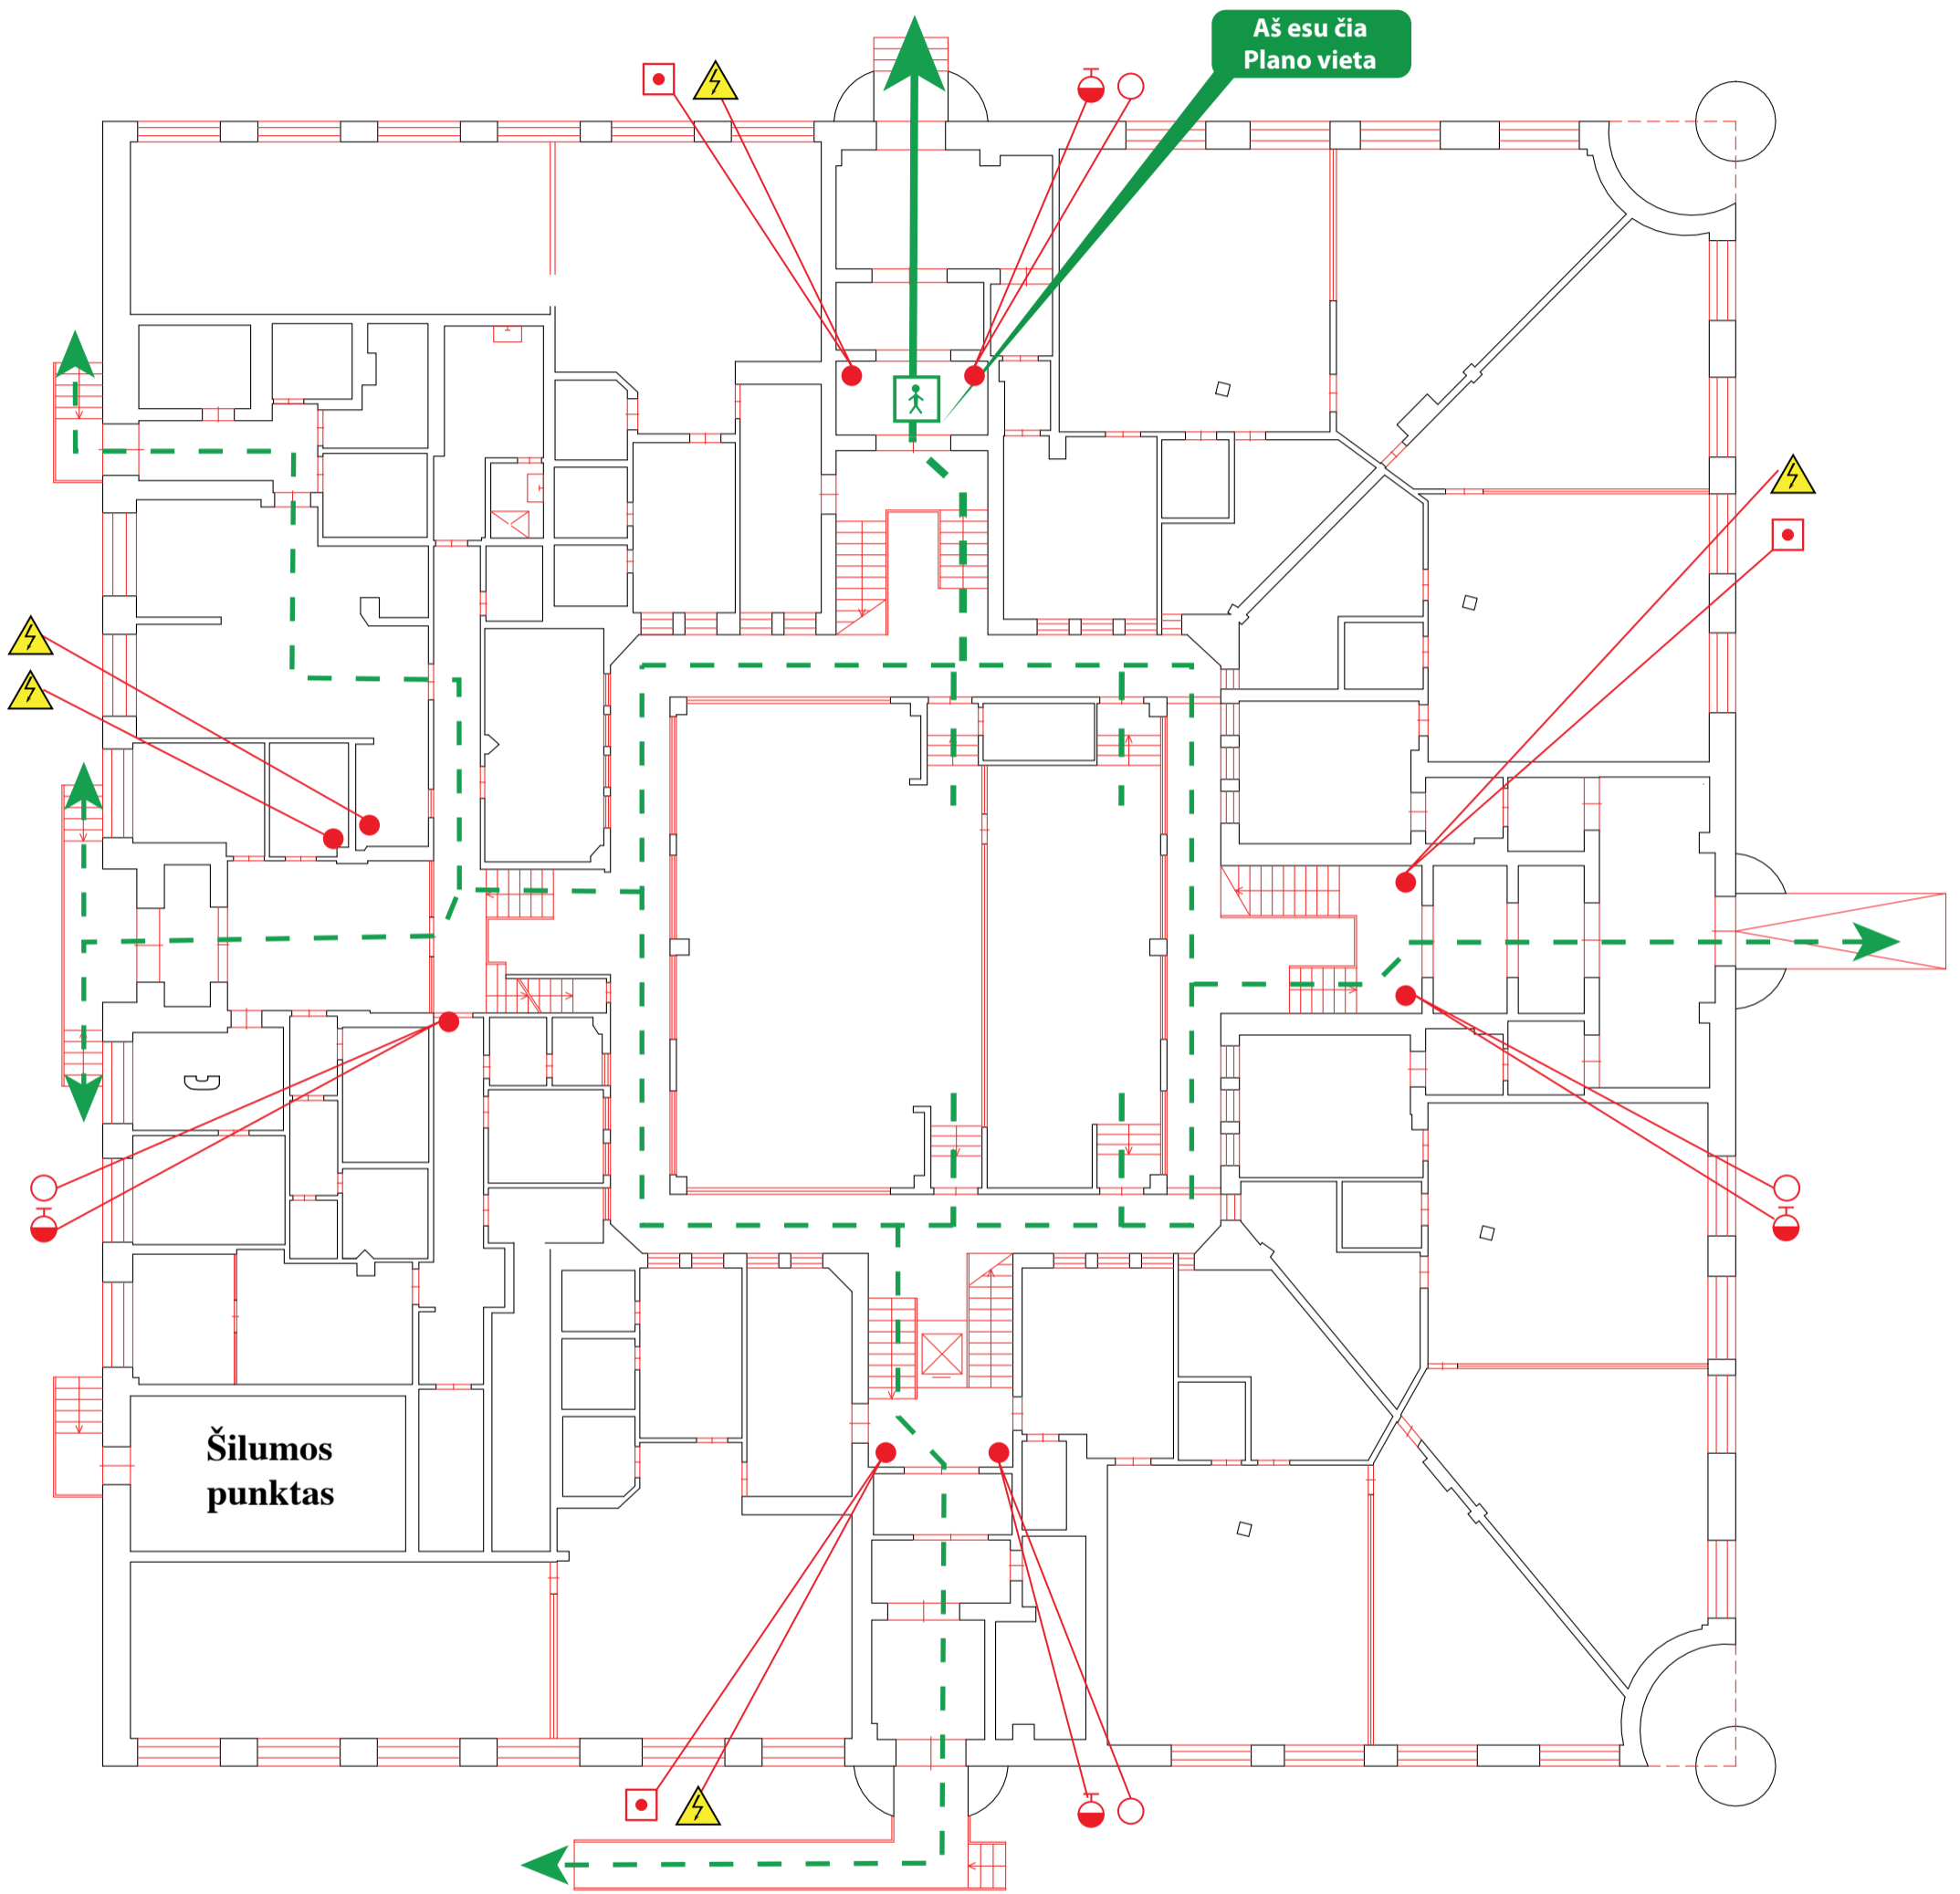

ŠIAULIŲ LOPŠELIO-DARŽELIO „EGLUTĖ“ I AUKŠTO EVAKAVIMO PLANAS

KILUS GAISRUI SKAMBINTI 112

Sutartiniai ženklai

- | | | | |
|-------------------|---------------------------------------|-------------------|-----------------------|
| Ugnies gesintuvas | Gaisrinės signalizacijos mygtukas | Elektros skydelis | Telefonas |
| Gaisrinis čiaupas | Pagrindinis evakavimo kelias | Jūs esate čia | Priešgaisrinis skydas |
| | - - - - - Atsarginis evakavimo kelias | | |

ŠIAULIŲ LOPŠELIO-DARŽELIO „EGLUTĖ“ I AUKŠTO EVAKAVIMO PLANAS

KILUS GAISRUI SKAMBINTI 112

Sutartiniai ženklai

- | | | | |
|-------------------|-----------------------------------|-------------------|-----------------------|
| Ugnies gesintuvas | Gaisrinės signalizacijos mygtukas | Elektros skydelis | Telefonas |
| Gaisrinis čiaupas | Pagrindinis evakavimo kelias | Jūs esate čia | Priešgaisrinis skydas |
| | - Atsarginis evakavimo kelias | | |

ŠIAULIŲ LOPŠELIO-DARŽELIO „EGLUTĖ“ I AUKŠTO EVAKAVIMO PLANAS

KILUS GAISRUI SKAMBINTI 112

Sutartiniai ženklai

- | | | | |
|-------------------|-----------------------------------|-------------------|-----------------------|
| Ugnies gesintuvas | Gaisrinės signalizacijos mygtukas | Elektros skydelis | Telefonas |
| Gaisrinis čiaupas | Pagrindinis evakavimo kelias | Jūs esate čia | Priešgaisrinis skydas |
| | Atsarginis evakavimo kelias | | |

ŠIAULIŲ LOPŠELIO-DARŽELIO „EGLUTĖ“ I AUKŠTO EVAKAVIMO PLANAS

KILUS GAISRUI SKAMBINTI 112

Sutartiniai ženklai

- | | | | |
|-------------------|-----------------------------------|-------------------|-----------------------|
| Ugnies gesintuvas | Gaisrinės signalizacijos mygtukas | Elektros skydelis | Telefonas |
| Gaisrinis čiapas | Pagrindinis evakavimo kelias | Jūs esate čia | Priešgaisrinis skydas |
| | Atsarginis evakavimo kelias | | |